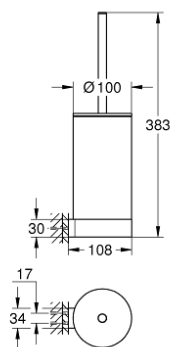

41 076 DL0 SELECTION SET PERIE WC

DESCRIEREA PRODUSULUI

- Colour: brushed warm sunset
- material: sticlă / metal
- montare pe perete
- fixare de perete ascunsă
- finisaj GROHE Long-Life

41 076 DL0 SELECTION SET PERIE WC

PIESE DE SCHIMB , ianuarie 2019 – now

1: Cap de perie de rezervă (Spare part-nr. 40951DL0)

1.1: Cap perie de rezervă (Spare part-nr. 40791KS1)

2: Cap perie de rezervă (Spare part-nr. 40791001)